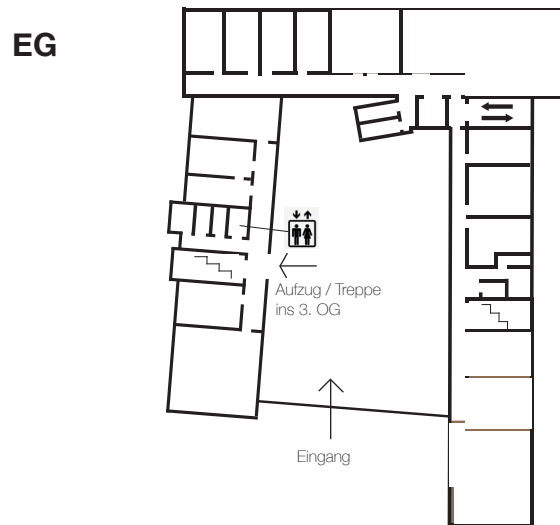

Examen Kunstpädagogik 2022: Raumplan Ausstellung

15. - 18.10.2022, Altbau: 14 - 21 Uhr, Neubau: 17 - 21 Uhr

Erweiterungsbau/ Neubau