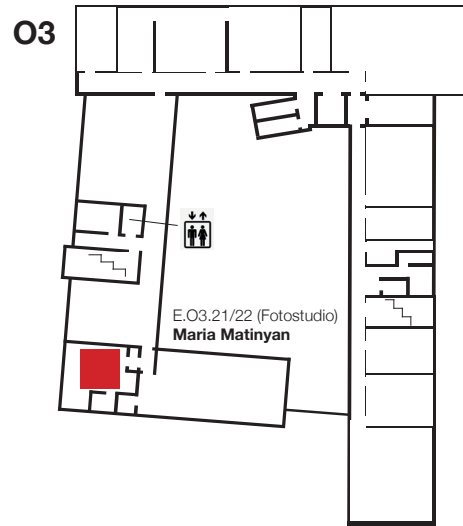

Examen Kunstpädagogik 2022: Raumplan Ausstellung

15. - 18.10.2022, Altbau: 14 - 21 Uhr, Neubau: 17 - 21 Uhr

Erweiterungsbau/ Neubau